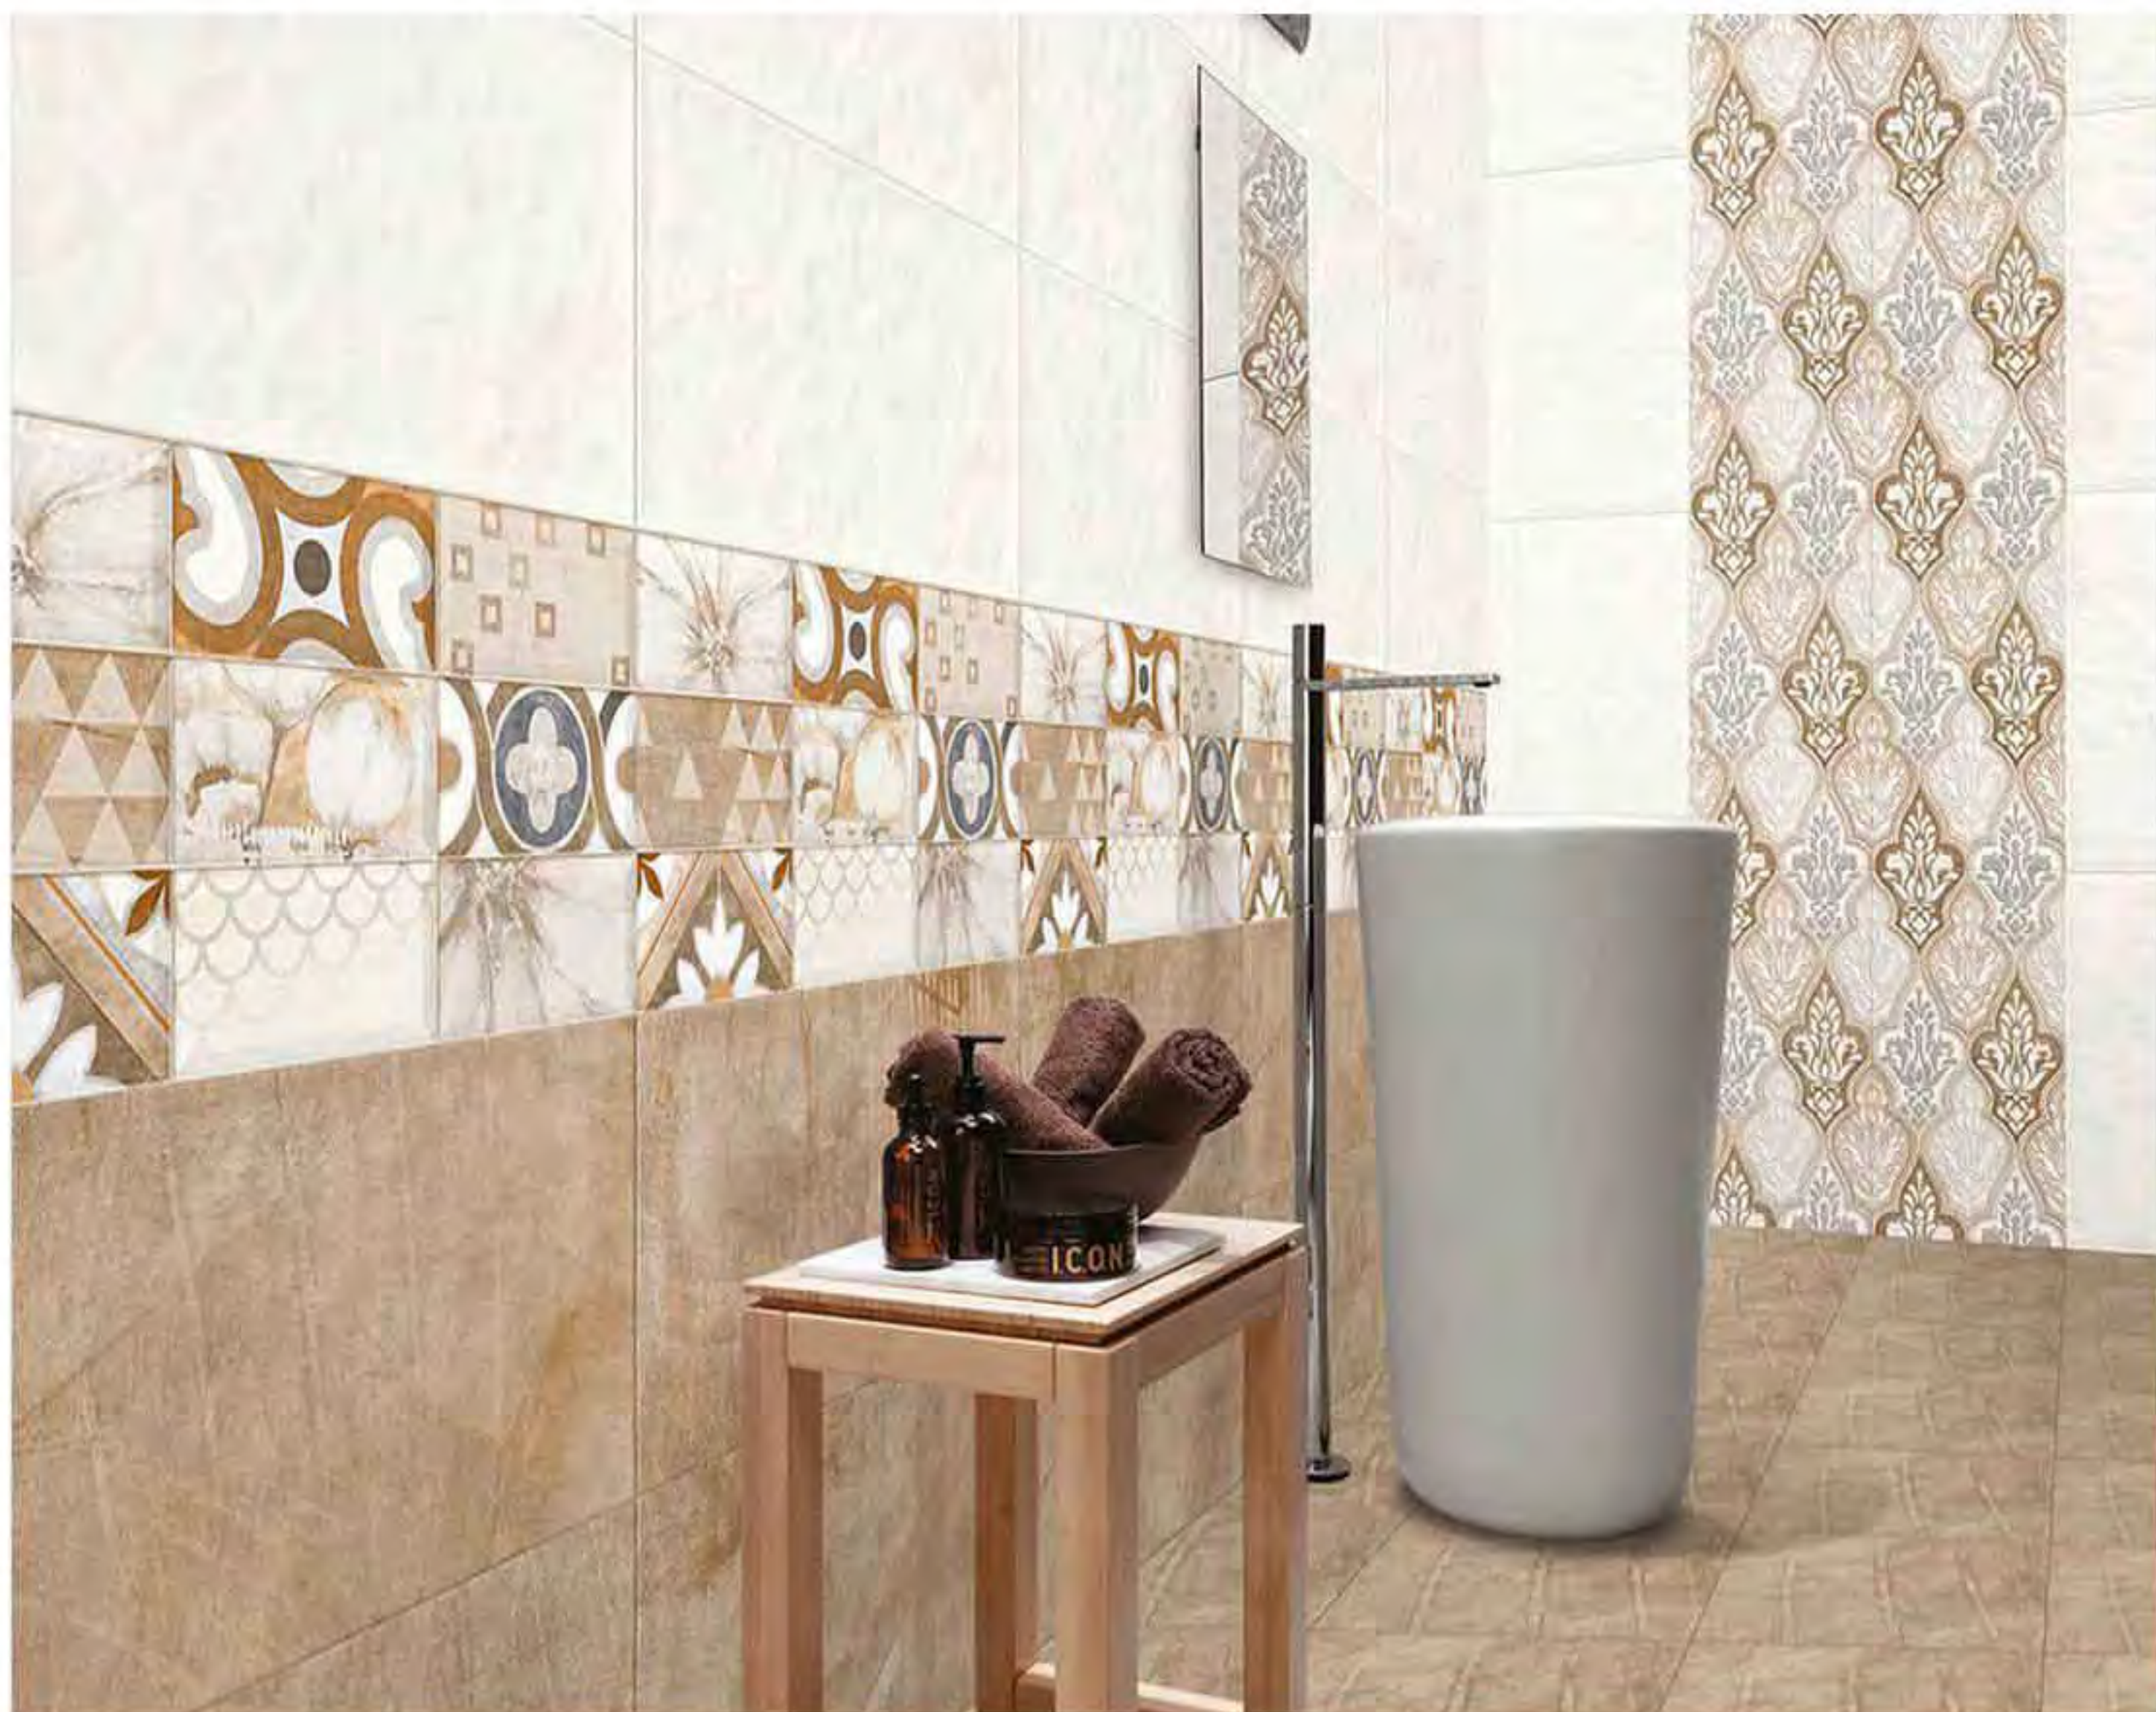

300
600 X mm
DIGITAL WALL
TILES

MATT

Series *finish*

26106-L

® P

26106-HL-1

® P

26106-D